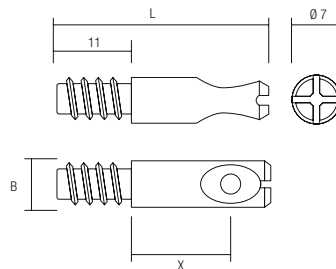

MORE THAN JUST COMPONENTS

Caratteristiche tecniche/Technical details

TIRANTE DOWELS

ART.	Ø	L	X	B	📦
TT10507..	12	37	18	FL8	2000
TT10807..	12	37	18	M6	2000

GRANO SCREW

ART.	B	L	📦
VT2907..	M5	6	2000

CONNETTORE CONNECTOR

ART.	Ø	L	X	B	📦
TT10607..	7	33,5	18	M6	2000
TT10707..	7	33,5	18	M4	2000
TT11007..	7	33,5	18	EURO6	2000

ACCESSORI ACCESSORIES

ART.	DESCRIZIONE/DESCRIPTION
PF1807..	FRESA/MILL
CH1307..	INSERTO AVVITATORE/SCREWDRIVER INSERT