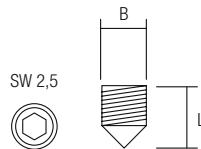

MORE THAN JUST COMPONENTS

Caratteristiche tecniche/Technical details

TIRANTE DOWELS

ART.	Ø	L	X	B	📦
TT10507..	12	37	18	FL8	2000
TT10807..	12	37	18	M6	2000

GRANO SCREW

ART.	B	L	📦
VT2907..	M5	6	2000

CONNETTORE CONNECTOR

ART.	Ø	L	X	B	📦
TT10607..	7	33,5	18	M6	2000
TT10707..	7	33,5	18	M4	2000
TT11007..	7	33,5	18	EURO6	2000

ACCESSORI ACCESSORIES

ART.	DESCRIZIONE/DESCRIPTION
PF1807..	FRESA/MILL
CH1307..	INSERTO AVVITATORE/SCREWDRIVER INSERT