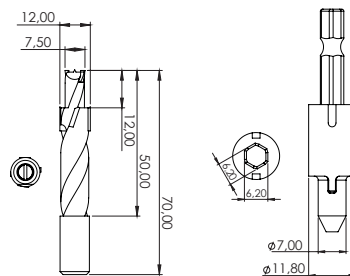

MORE THAN JUST COMPONENTS

Caratteristiche tecniche/Technical details

TIRANTE DOWELS

ART.	Ø	L	X	B	📦
TT10507..	12	37	18	FL8	2000
TT10807..	12	37	18	M6	2000

GRANO SCREW

ART.	B	L	📦
VT2907..	M5	6	2000

CONNETTORE CONNECTOR

ART.	Ø	L	X	B	📦
TT10607..	7	33,5	18	M6	2000
TT10707..	7	33,5	18	M4	2000
TT11007..	7	33,5	18	EURO6	2000

ACCESSORI ACCESSORIES

ART.	DESCRIZIONE/DESCRIPTION
PF1807..	FRESA/MILL
CH1307..	INSERTO AVVITATORE/SCREWDRIVER INSERT