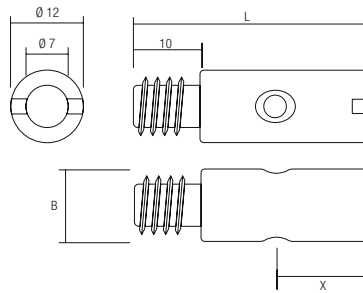

The high-performance connector

Tyson è progettato per offrire una tenuta sicura e affidabile, anche sotto carichi elevati. La sua struttura garantisce stabilità e previene la deformazione del mobile, assicurandone l'integrità nel tempo. Grazie alla sua capacità di regolazione, è ideale per applicazioni che richiedono precisione, contribuendo a mantenere il mobile in perfette condizioni anche dopo un utilizzo prolungato.

MORE THAN JUST COMPONENTS

Caratteristiche tecniche/Technical details

TIRANTE DOWELS

ART.	Ø	L	X	B	📦
TT10507..	12	37	18	FL8	2000
TT10807..	12	37	18	M6	2000

GRANO SCREW

ART.	B	L	📦
VT2907..	M5	6	2000

CONNETTORE CONNECTOR

ART.	Ø	L	X	B	📦
TT10607..	7	33,5	18	M6	2000
TT10707..	7	33,5	18	M4	2000
TT11007..	7	33,5	18	EURO6	2000

ACCESSORI ACCESSORIES

ART.	DESCRIZIONE/DESCRIPTION
PF1807..	FRESA/MILL
CH1307..	INSERTO AVVITATORE/SCREWDRIVER INSERT