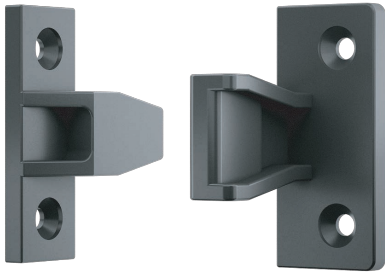

Affidabile e sostenibile, è perfetto per chi cerca qualità e rispetto per l'ambiente.

JOINT is the perfect solution for panel joining, both vertically and frontally. Made from recyclable materials, JOINT is easy to assemble and ensures an exceptionally strong hold.

## Caratteristiche tecniche/Technical details

CACCIAVITE  
SCREWDRIVER

ART.	
GIO502.NE	500

GIUNZIONE PER PANNELLI FRONTALE  
FRONTAL PANEL JOINT

CACCIAVITE  
SCREWDRIVER

ART.	
GIO602.NE	500

GIUNZIONE PER PANNELLI VERTICALE  
VERTICAL JOINT FOR PANELS