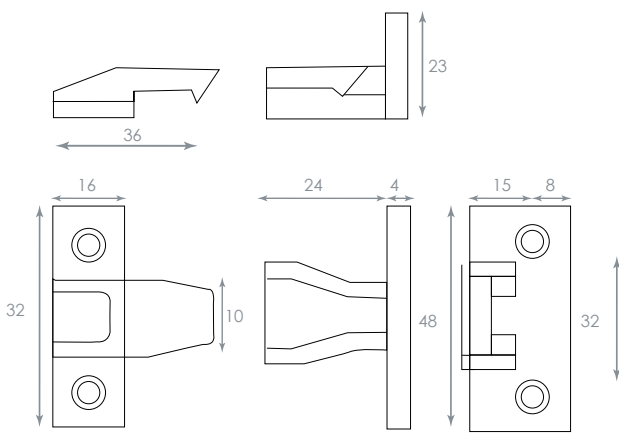

## Caratteristiche tecniche/Technical details

CACCIAVITE  
SCREWDRIVER

ART.	
GIO502.NE	500

GIUNZIONE PER PANNELLI FRONTALE  
FRONTAL PANEL JOINT

CACCIAVITE  
SCREWDRIVER

ART.	
GIO602.NE	500

GIUNZIONE PER PANNELLI VERTICALE  
VERTICAL JOINT FOR PANELS