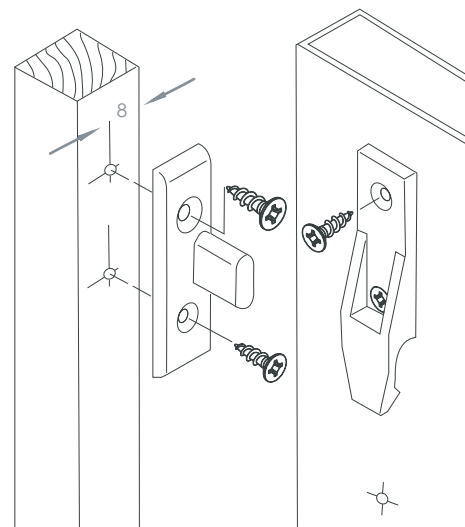

Montaggio/Assembly

Leaflet Joint - 06/2024 - ENG - IT