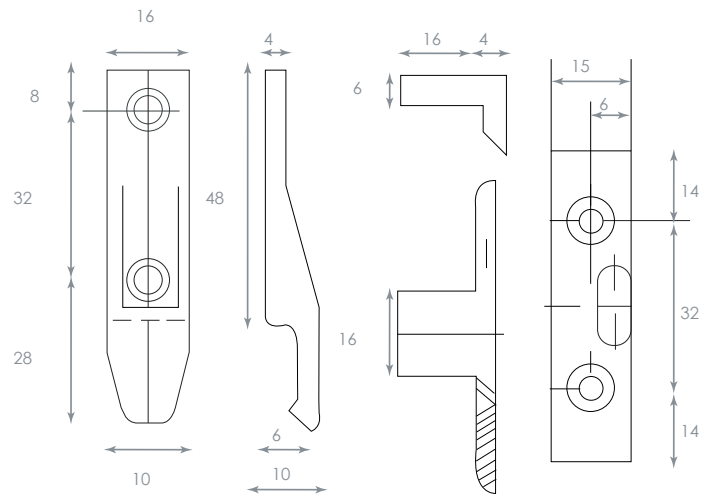

## Caratteristiche tecniche/Technical details

CACCIAVITE  
SCREWDRIVER

ART.	
GIO502.NE	500

GIUNZIONE PER PANNELLI FRONTALE  
FRONTAL PANEL JOINT

CACCIAVITE  
SCREWDRIVER

ART.	
GIO602.NE	500

GIUNZIONE PER PANNELLI VERTICALE  
VERTICAL JOINT FOR PANELS