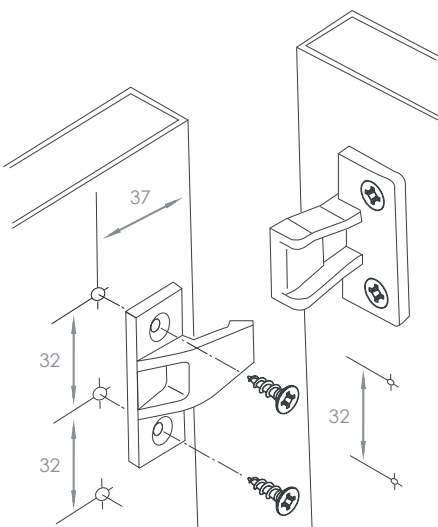

Montaggio/Assembly

Leaflet Joint - 06/2024 - ENG - IT