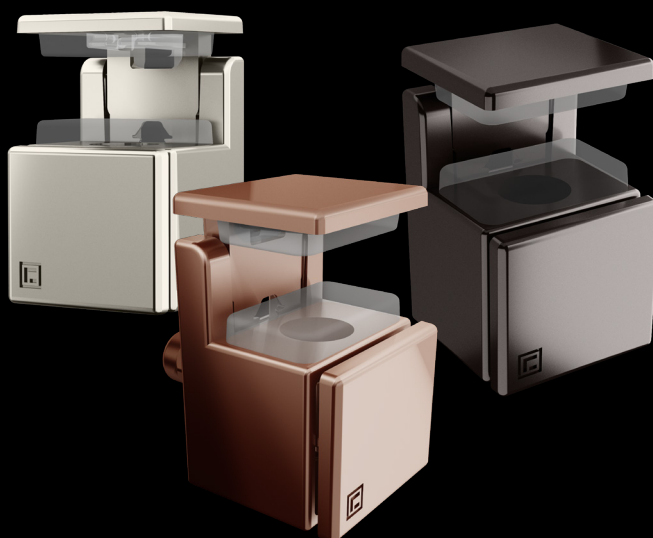

PREMIUM SOLUTION
SOLUZIONE PREMIUM

QUICK ASSEMBLY
MONTAGGIO RAPIDO

HIGH TECHNOLOGY
ALTA TECNOLOGIA

EASY TO USE
FACILE DA USARE

STRONG
ROBUSTO

RECYCLABLE
RICICLABILE

FLAT PACK
GIÀ MONTATO

NEW
COLOR

hawk

refined design, high power

CAR Fittings presents the new HAWK!

With this glass shelf-support, furniture glass can be mounted, with no-tools, stably and securely: the two non-slip rubber pads anchor the glass both at the bottom and top. In this way, furniture with glass shelves already installed can be transported safely.

With its clean lines and colours in line with the latest market trends, HAWK is the ideal solution to meet all design requirements, both technical and aesthetic.

CAR Fittings presenta il nuovo HAWK!

Con questo reggicristallo no-tools è possibile montare i cristalli del mobile in modo stabile e sicuro: i due gommini antiscivolo ancorano il vetro sia nella parte inferiore che superiore, permettendo così di trasportare in totale sicurezza anche i mobili con i ripiani in cristallo già installati.