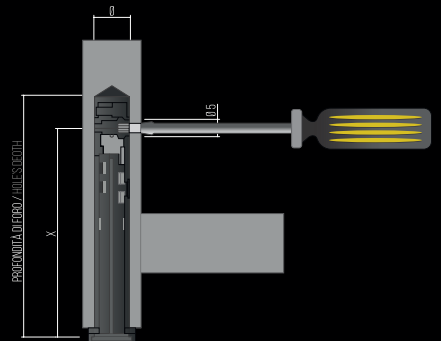

Assemblato in automatico con una macchina tecnologicamente avanzata che ne garantisce il controllo qualità, LEVO è l'emblema dell'attenzione al dettaglio e della cura nella produzione che da sempre contraddistinguono la nostra azienda.

MORE THAN JUST COMPONENTS

Technical details/Caratteristiche tecniche

ART.	Ø	X	L	S	D	R	📦
PR8520..	12	24	33	6	9	10	250
PR8920..	12	32	41	6	9	10	250
PR7020..	12	52	61	6	9	25	250
PR7820..	12	70	79	6	9	25	250
PR7920..	12	100	109	6	9	25	200
PR8020..	12	120	133	6	9	25	250
PR9120..	14	32	41	6	9	10	250
PR8120..	14	52	61	6	9	25	250
PR8220..	14	70	79	6	9	25	250
PR8320..	14	120	133	6	9	25	250
PR8420..	14	140	153	6	9	25	250

Materials: PLASTIC/STEEL/ZAMA
 Materiale: TECNOPLASTICA/FERRO/ZAMA

Assembly/Montaggio

levo levo 40.2023 - IT-EN

- Video
- 3d Model
Modello 3d
- Patented
Brevettato
- Registered
Registrata
- Recyclable
Riciclabile
- Manual Assembly
Manuale Montaggio
- Easy Installation
Montaggio Semplificato