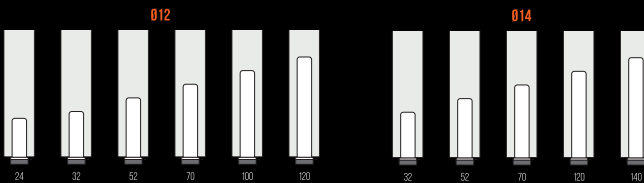

- Video
- 3d Model
  Modello 3d
- Patented
  Brevettato
- Registered
  Registrata
- Recyclable
  Riciclabile
- Manual Assembly
  Manuale Montaggio
- Easy Installation
  Montaggio Semplificato