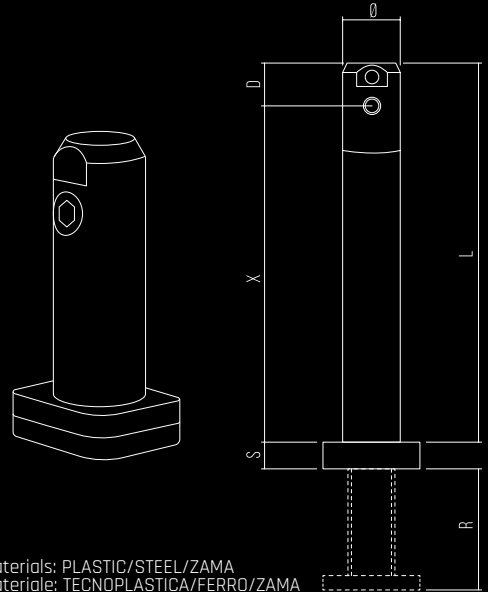

Materials: PLASTIC/STEEL/ZAMA
 Materiale: TECNOPLASTICA/FERRO/ZAMA

Assembly/Montaggio

levo levo 40.2023 - IT-EN

- Video
- 3d Model
Modello 3d
- Patented
Brevettato
- Registered
Registrata
- Recyclable
Riciclabile
- Manual Assembly
Manuale Montaggio
- Easy Installation
Montaggio Semplificato