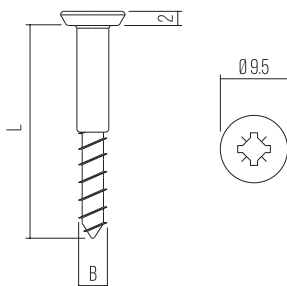

VITI DI GIUNZIONE CONNECTING SCREWS

MATERIALE: FERRO
MATERIAL: STEEL

ART.	L	B	📦
VG0207..	30	FL.4	5000
VG0307..	33	FL.4	5000
VG0407..	40	FL.4	5000
VG0507..	45	FL.4	5000

FINITURE / FINISHES: ..GR ..ZB