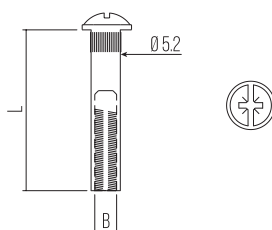

TUBETTI DI GIUNZIONE

CONNECTING SCREWS

MATERIALE: FERRO
MATERIAL: STEEL

ART.	L	B	📦
VG2207..	27	M4	10000
VG2307..	35	M4	10000
VG2407..	29	M4	10000

FINITURE / FINISHES: ..GR ..ZB ..ZG ..VN ..ZN ..OT ..BR ..NI