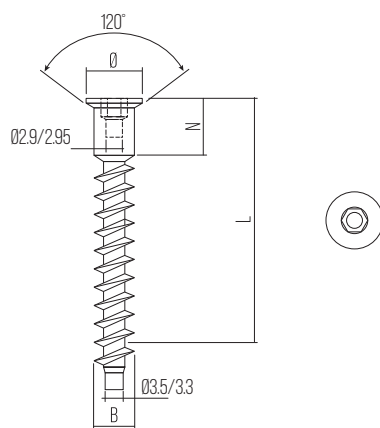

VITI DI ASSEMBLAGGIO

CONNECTING SCREWS

VITI DI ASSEMBLAGGIO

CONNECTING SCREWS

MATERIALE: FERRO
MATERIAL: STEEL

ART.	Ø	L	N	B	📦
VI4907..	5	38	10	FL.5	2500
VI5007..	5	50	10	FL.5	2500
VI5107..	6.3	38	10	FL.6.3	2000
VI5207..	6.3	50	10	FL.6.3	2000
VI5307..	6.3	60	14	FL.6.3	1500
VI5407..	7	38	10	FL.7	2000
VI5507..	7	50	10	FL.7	2000
VI5607..	7	60	14	FL.7	1500
VI5707..	7	70	10	FL.7	2000
VI7607..	7	40	10	FL.7	2000