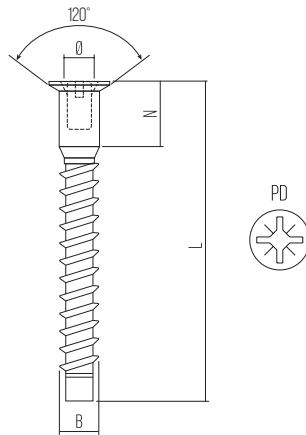

VITI DI ASSEMBLAGGIO CONNECTING SCREWS

MATERIALE: FERRO
MATERIAL: STEEL

ART.	Ø	L	N	B	📦
VI4007..	5	38	10	FL.5	5000
VI4107..	5	50	10	FL.5	4000
VI4207..	6.3	38	10	FL.6.3	2000
VI6107..	6.3	40	10	FL.6.3	2000
VI4307..	6.3	50	10	FL.6.3	2000
VI4407..	6.3	60	14	FL.6.3	1500
VI4507..	7	40	10	FL.7	2000
VI4607..	7	50	10	FL.7	2000
VI4707..	7	60	14	FL.7	1500
VI4807..	7	70	24	FL.7	1500

FINITURE / FINISHES: ..GR ..ZB ..VN ..ZN