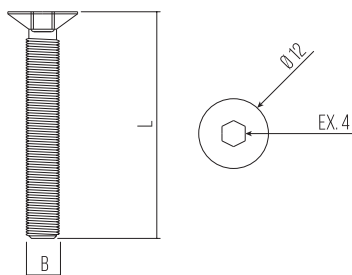

ART.	L	B	📦	ART.	L	B	📦
VI2707..	25	M6	2500	VI3407..	70	M6	1250
VI2807..	30	M6	2000	VI3507..	80	M6	1000
VI2907..	35	M6	1500	VI3607..	90	M6	750
VI3007..	40	M6	2000	VI3707..	100	M6	750
VI3107..	45	M6	1500	VI3807..	110	M6	500
VI3207..	50	M6	1500	VI3907..	120	M6	500
VI3307..	60	M6	1250				
VI7807..	65	M6	1250				

FINITURE / FINISHES: ..GR ..ZB ..ZG ..VN ..ZN ..OT ..BR ..NI

BARILOTTI BARREL NUTS

MATERIALE: FERRO
MATERIAL: STEEL