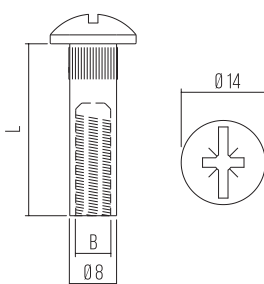

ART.	📦
VG2607..	10000

FINITURE / FINISHES: ..GR ..ZB ..ZG ..VN ..ZN ..OT ..BR ..NI

VITI DI GIUNZIONE Ø5

CONNECTING SCREWS Ø5

TUBETTI DI GIUNZIONE

CONNECTING SCREWS

MATERIALE: FERRO
MATERIAL: STEEL

ART.	Ø	L	B	☐
VG1707..	8	29	M6	2500
VG1807..	8	31	M8	2500
VG1907..	8	35	M6	2500
VG2007..	8	37	M6	2500
VG2107..	8	42	M6	2500