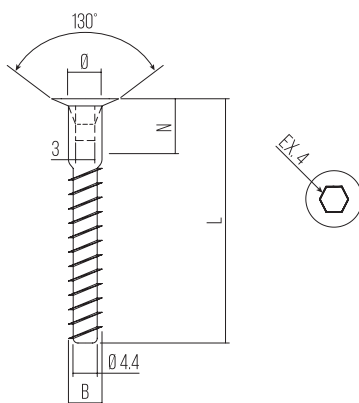

VITI DI ASSEMBLAGGIO CON PUNTA

CONNECTING SCREWS WITH SHARP POINT

MATERIALE: FERRO
MATERIAL: STEEL

ART.	Ø	L	N	B	📦
VI6407..	5	40	6	FL.5	7000
VI6907..	5	50	6	FL.5	7000

FINITURE / FINISHES: ..ZB