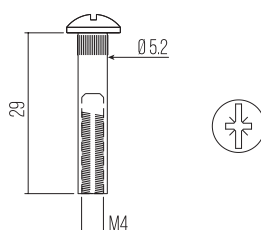

TUBETTI DI GIUNZIONE

CONNECTING SCREWS

MATERIALE: FERRO
MATERIAL: STEEL

ART.	📦
VG2607..	10000

FINITURE / FINISHES: ..GR ..ZB ..ZG ..VN ..ZN ..OT ..BR ..NI