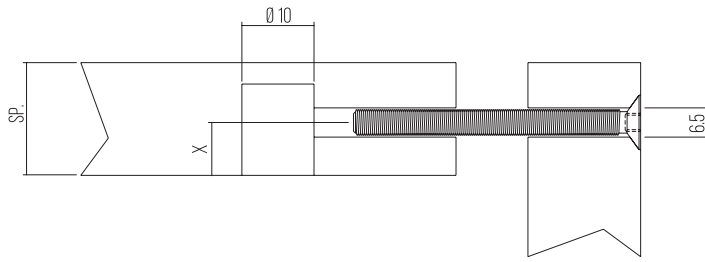

VITI DI ASSEMBLAGGIO CONNECTING SCREWS

VITI DI ASSEMBLAGGIO CONNECTING SCREWS

MATERIALE: FERRO
MATERIAL: STEEL

ART.	Ø	B	L	📦
VI8707..	10	FL.4.5	33	2500