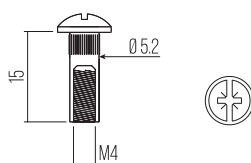

TUBETTI DI GIUNZIONE

CONNECTING SCREWS

MATERIALE: FERRO
MATERIAL: STEEL

ART.	📦
VG2507..	10000

FINITURE / FINISHES: ..GR ..ZB ..ZG ..VN ..ZN ..OT ..BR ..NI