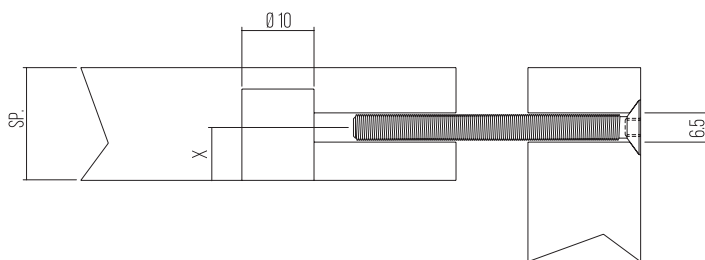

VITI DI ASSEMBLAGGIO CONNECTING SCREWS

VITI DI ASSEMBLAGGIO CONNECTING SCREWS

MATERIALE: FERRO
MATERIAL: STEEL