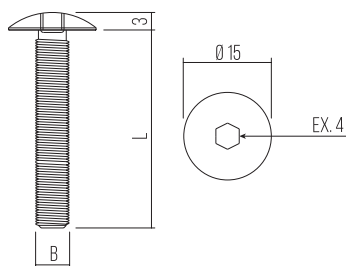

VITI DI ASSEMBLAGGIO CONNECTING SCREWS

MATERIALE: FERRO
MATERIAL: STEEL

ART.	L	B	📦	ART.	L	B	📦
VI0107..	25	M6	2000	VI0807..	70	M6	1250
VI0207..	30	M6	2000	VI0907..	80	M6	1000
VI0307..	35	M6	2000	VI1007..	90	M6	750
VI0407..	40	M6	2000	VI1107..	100	M6	750
VI0507..	45	M6	1500	VI1207..	110	M6	500
VI0607..	50	M6	1500	VI1307..	120	M6	500
VI0707..	60	M6	1250