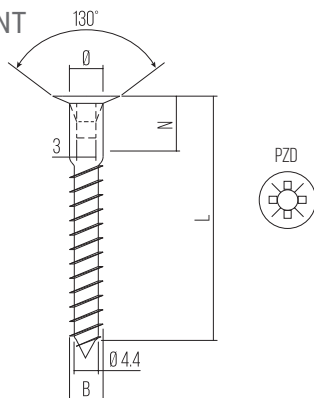

ART.	Ø	L	N	B	📦
VI7707..	5	40	7	FL.5	2500
VI7107..	6.3	50	8	FL.6.3	3000
VI7207..	6.3	60	8	FL.6.3	2000
VI7307..	6.3	70	8	FL.6.3	2000
VI7407..	6.3	40	8	FL.5	2000

FINITURE / FINISHES: ..ZB