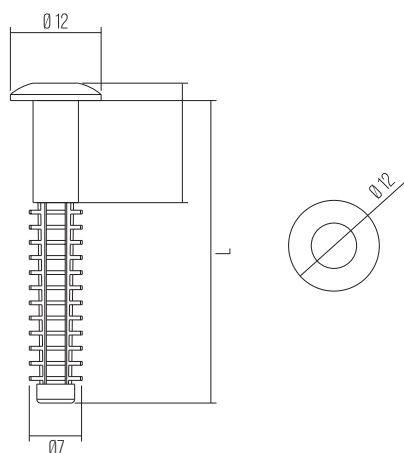

VITI DI ASSEMBLAGGIO CONNECTING SCREWS

MATERIALE: **TECNOPLASTICA**
MATERIAL: PLASTIC

ART.	L	
V18802..	40	10000

FINITURE / FINISHES: **..NA**

COPRIVITE COVER CAP

MATERIALE: **TECNOPLASTICA**
MATERIAL: PLASTIC

ART.	
C00702..	10000

COLORI SPECIALI A RICHIESTA / SPECIAL COLOURS ON REQUEST

FINITURE / FINISHES: **..BI ..NE ..NO**