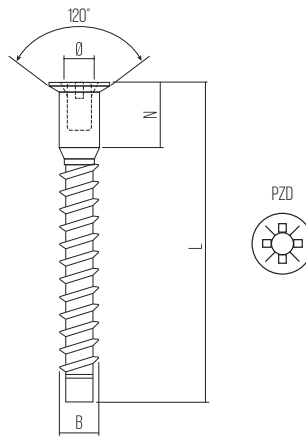

VITI DI ASSEMBLAGGIO CONNECTING SCREWS

MATERIALE: FERRO
MATERIAL: STEEL

ART.	Ø	L	N	B	📦
VI8107..	7	49	7	FL.7	2000

FINITURE / FINISHES: ..ZB

VITI DI ASSEMBLAGGIO CON PUNTA CONNECTING SCREWS WITH SHARP POINT

MATERIALE: FERRO
MATERIAL: STEEL