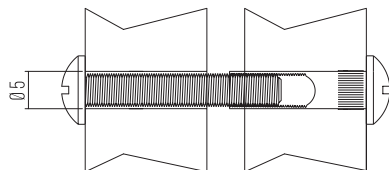

VITI DI GIUNZIONE Ø5

CONNECTING SCREWS Ø5