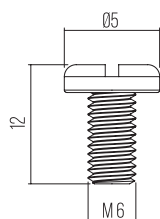

VITI SCREWS

MATERIALE: FERRO
MATERIAL: STEEL

ART.

VG307..

2500

FINITURE / FINISHES: ..ZB