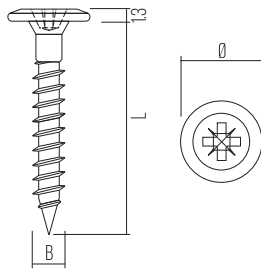

VITI DI ASSEMBLAGGIO CONNECTING SCREWS

VITI DI ASSEMBLAGGIO CONNECTING SCREWS

MATERIALE: FERRO
MATERIAL: STEEL

ART.	Ø	B	L	📦
VI8707..	10	FL.4.5	33	2500

FINITURE / FINISHES: ..GR..NI

VITI DI ASSEMBLAGGIO CONNECTING SCREWS