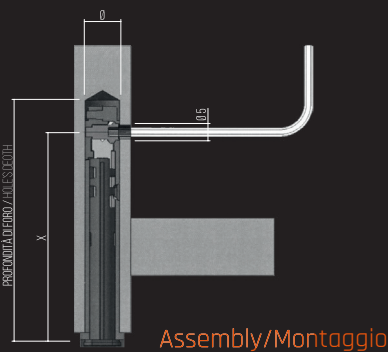

PIEDINO REGOLABILE A SIGARETTA

Piedino regolabile a scomparsa pre-inseribile sul fianco del mobile, utilizzabile in tutti gli ambienti, per armadi, dispense, librerie e tutti i mobili FLAT-PACK.

MORE THAN JUST COMPONENTS

Technical details/Caratteristiche tecniche

ART.	Ø	X	L	S	D	R	📦
PR8520..	12	24	33	6	9	10	250
PR8920..	12	32	41	6	9	10	250
PR7020..	12	52	61	6	9	25	250
PR7820..	12	70	79	6	9	25	250
PR7920..	12	100	109	6	9	25	200
PR8020..	12	120	133	6	9	25	250
PR9120..	14	32	41	6	9	10	250
PR8120..	14	52	61	6	9	25	250
PR8220..	14	70	79	6	9	25	250
PR8320..	14	120	133	6	9	25	250
PR8420..	14	140	153	6	9	25	250

Materials: PLASTIC/STEEL/ZAMA
 Materiale: TECNOPLASTICA/FERRO/ZAMA

levo levo 03.2022 - IT-EN

Video

3d Model
Modello 3d

Patented
Brevettato

Registered
Registrato

Recyclable
Riciclabile

Manual Assembly
Manuale Montaggio