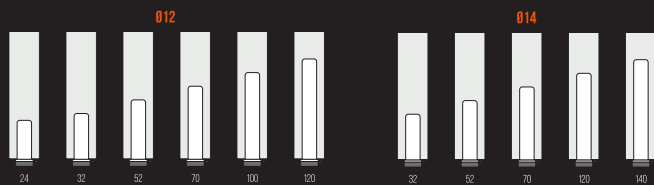

Video

3d Model
Modello 3d

Patented
Brevettato

Registered
Registrato

Recyclable
Riciclabile

Manual Assembly
Manuale Montaggio

Easy Installation
Montaggio Semplificato

Catas Certification
Certificazione Catas