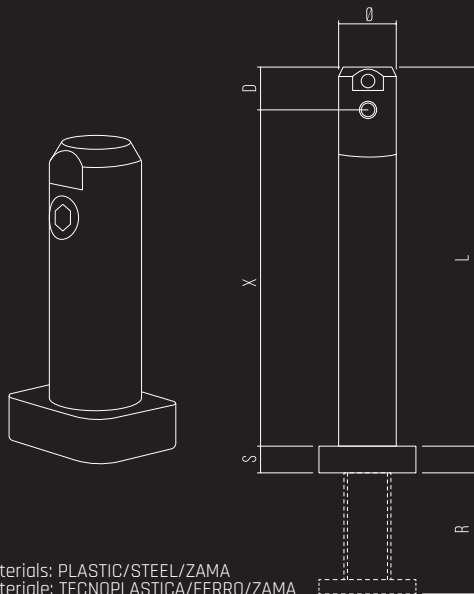

PIEDINO REGOLABILE A SIGARETTA

Piedino regolabile a scomparsa pre-inseribile sul fianco del mobile, utilizzabile in tutti gli ambienti, per armadi, dispense, librerie e tutti i mobili FLAT-PACK.

MORE THAN JUST COMPONENTS

Technical details/Caratteristiche tecniche

ART.	Ø	X	L	S	D	R	📦
PR8520..	12	24	33	6	9	10	250
PR8920..	12	32	41	6	9	10	250
PR7020..	12	52	61	6	9	25	250
PR7820..	12	70	79	6	9	25	250
PR7920..	12	100	109	6	9	25	200
PR8020..	12	120	133	6	9	25	250
PR9120..	14	32	41	6	9	10	250
PR8120..	14	52	61	6	9	25	250
PR8220..	14	70	79	6	9	25	250
PR8320..	14	120	133	6	9	25	250
PR8420..	14	140	153	6	9	25	250

Materials: PLASTIC/STEEL/ZAMA
 Materiale: TECNOPLASTICA/FERRO/ZAMA

levo levo 03.2022 - IT-EN

Video

3d Model
Modello 3d

Patented
Brevettato

Registered
Registrato

Recyclable
Riciclabile

Manual Assembly
Manuale Montaggio