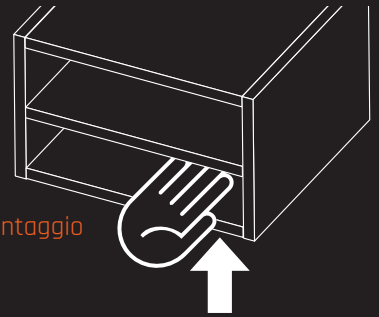

REGGIPIANO A SCOMPARSA

Reggipiano completamente invisibile.
Montaggio semplice e veloce, senza tools,
con garanzia di anti-ribaltamento.
Utilizzabile in **tutti i ripiani dal legno al metallo**
per diversi ambienti: casa, hotel, ufficio.

FOR WOOD OR METAL SHELVES
PER RIPIANI IN LEGNO O METALLO

MORE THAN JUST COMPONENTS

no-one

if you want design, you want no-one
se desideri design, chiedi no-one

Assembly/Montaggio

FOR WOOD OR METAL SHELVES
PER RIPIANI IN LEGNO E METALLO

Disassembly/Smontaggio

Technical details/Caratteristiche tecniche

New support tip
Nuova punta di appoggio

More resistant / Più resistente
Improved anti rollover / Anti ribaltamento migliorato
Easy disassembly / Smontaggio facile