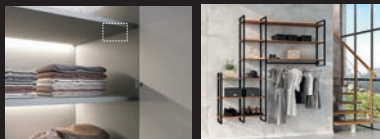

GUARDA IL VIDEO

New support tip
Nuova punta di appoggio

no-one

if you want design, you want no-one

INVISIBLE SHELF SUPPORT

Completely invisible shelf support.
Quick and easy assembly,
completely NO TOOL. No-overturning guaranteed.
Usable **in all shelves from wood or metal**
of different environments: home, hotel, office.

REGGIPIANO A SCOMPARSA

Reggipiano completamente invisibile.
Montaggio semplice e veloce, senza tools,
con garanzia di anti-ribaltamento.
Utilizzabile in **tutti i ripiani dal legno al metallo**
per diversi ambienti: casa, hotel, ufficio.